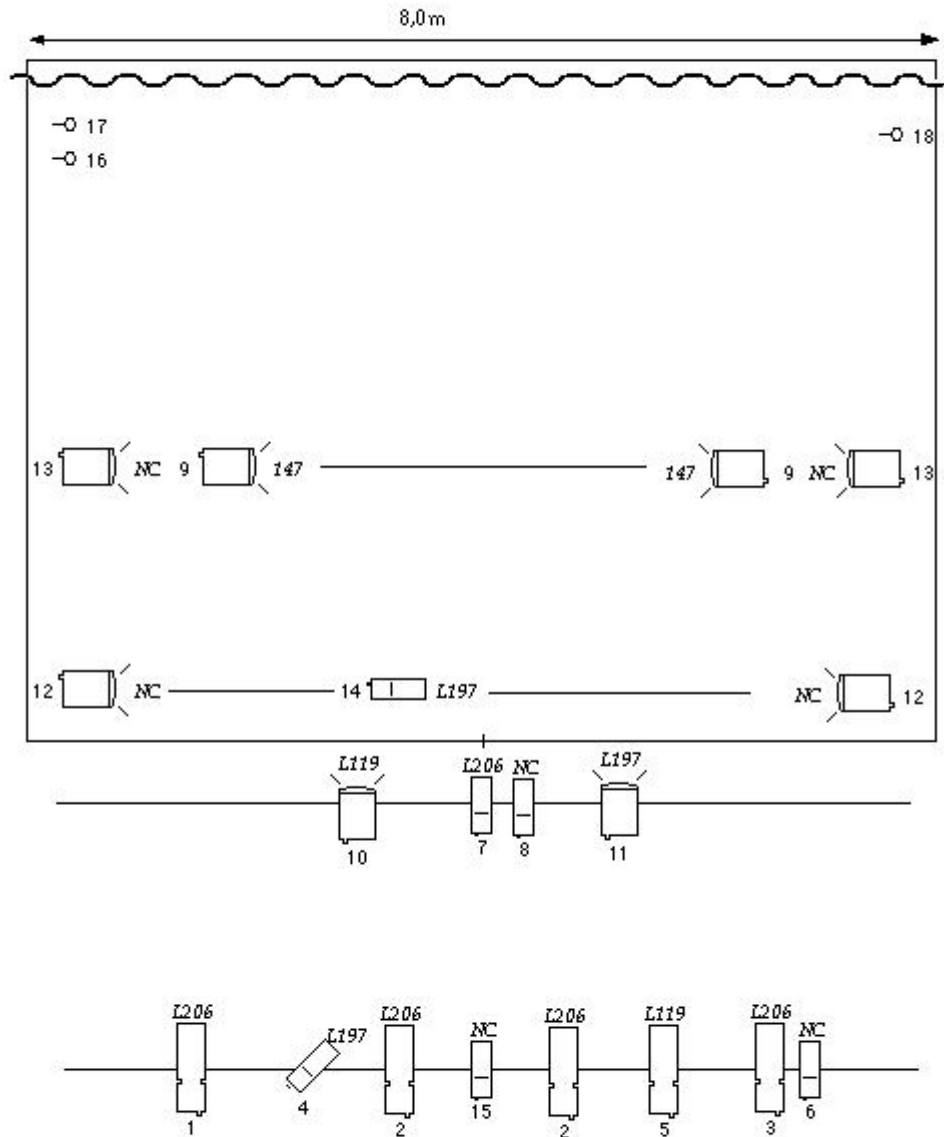

Piano delle luci GARDI HUTTER "la suggeritrice"

-  8 PC spot 1000W (ev. 650W) con paraluci
-  5 sagomatori 1000 W con coltelli (ev. PC)
-  6 sagomatori 650 - 1000 W con paraluci/coltelli

04/2003 Chr.S.

**Versione minimale: proiettori : 1 – 2 – 3 – 5 – 9 (2v) – 10 – 13 (2v) – 14
 !!!!!!!!!!!!! prese regolabile : 17 - 18**