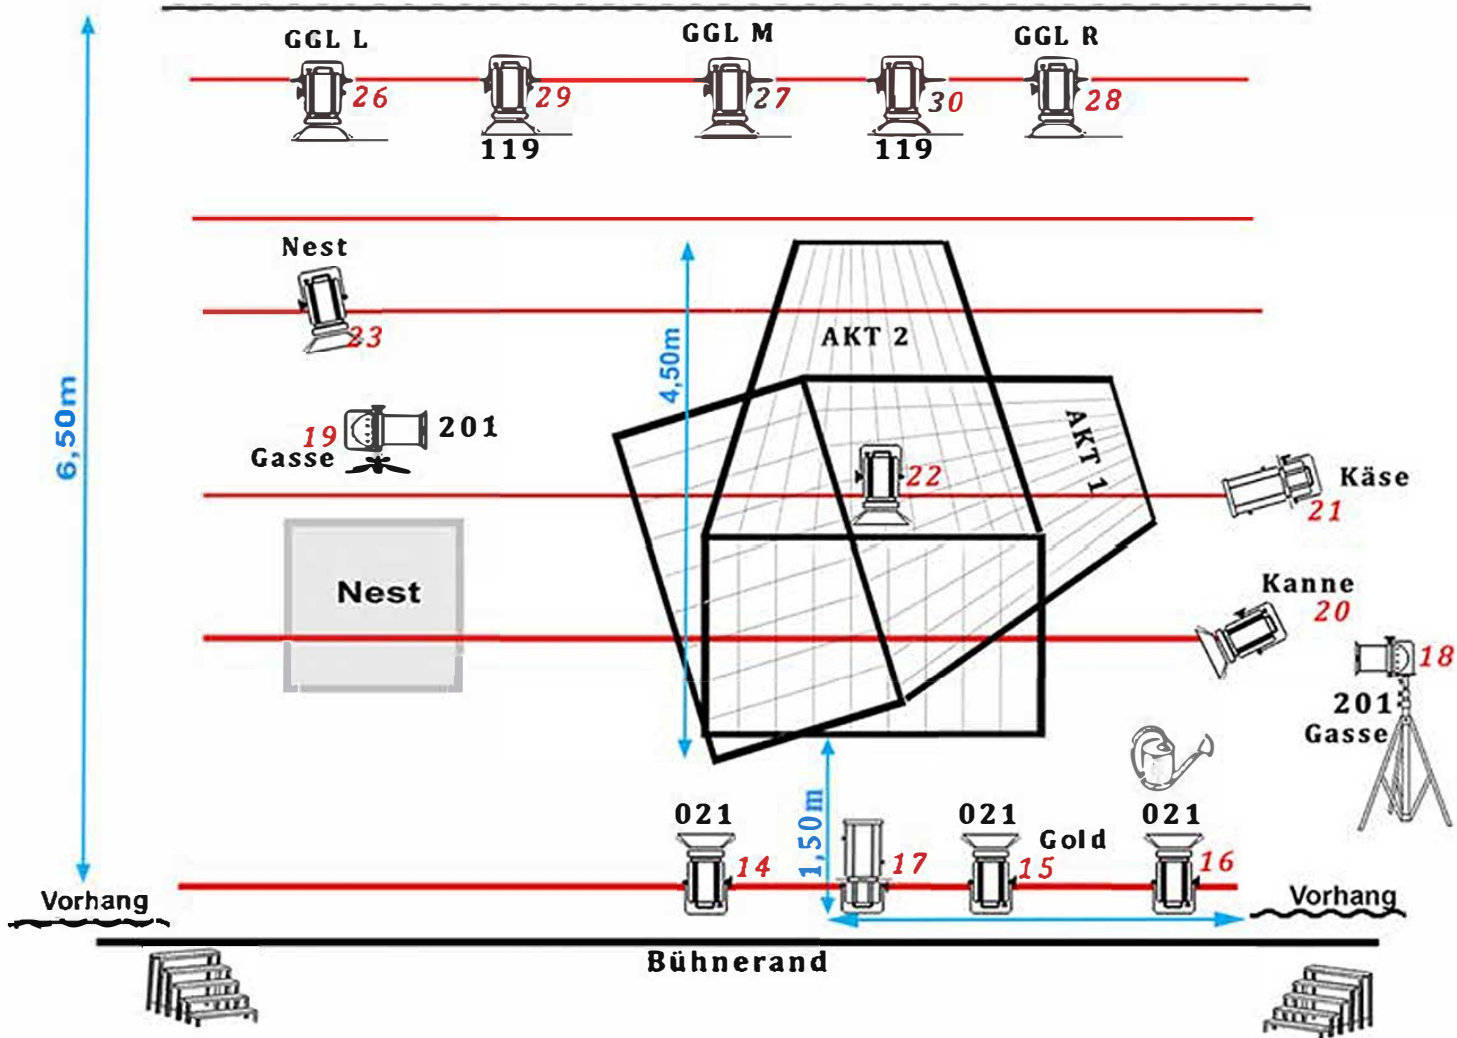

SO EIN KÄSE

Medium - 24/36 Dimmer

Scheiwerfer - Theater

-  5 Profiler 1KW
-  15 PC 1KW
-  2 Stative
-  4 Par CP62 1KW
-  2 Fluter 1KW
-  1 Par CP62 +Fuss
-  1 Verfolger
-  Vorhang

Technik: Theo Bernardi:
 benna.96@hotmail.it
 +41 79 360 07 19

Wir bringen mit:

-  1 Halbmond
-  2 Stative

Verfolger