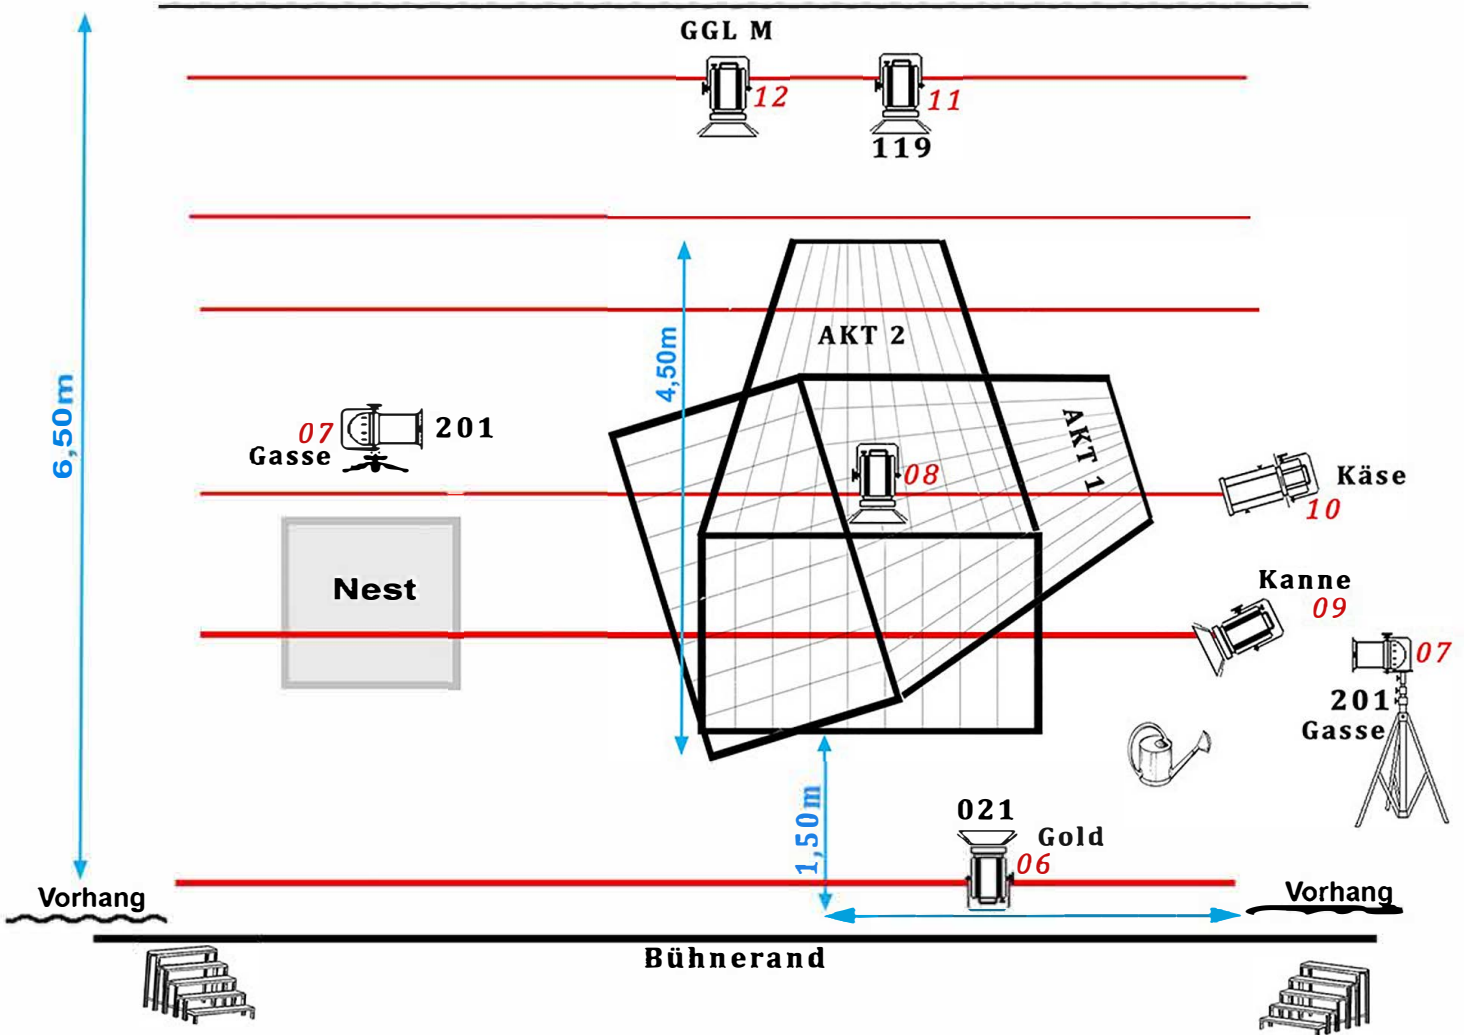

SO EIN KÄSE

Minimum - 12/24 Dimmer

Scheiwerfer - Theater

-  3 Profiler 1KW
-  1 Par CP62 1KW
-  1 Par CP62 +Fuss
-  Vorhang
-  8 PC 1KW
-  1 Verfolger
-  1 Stative

Technik: Theo Bernardi:
 benna.96@hotmail.it
 +41 79 360 07 19

Wir bringen mit:

-  1 Halbmond
-  2 Stative

Verfolger